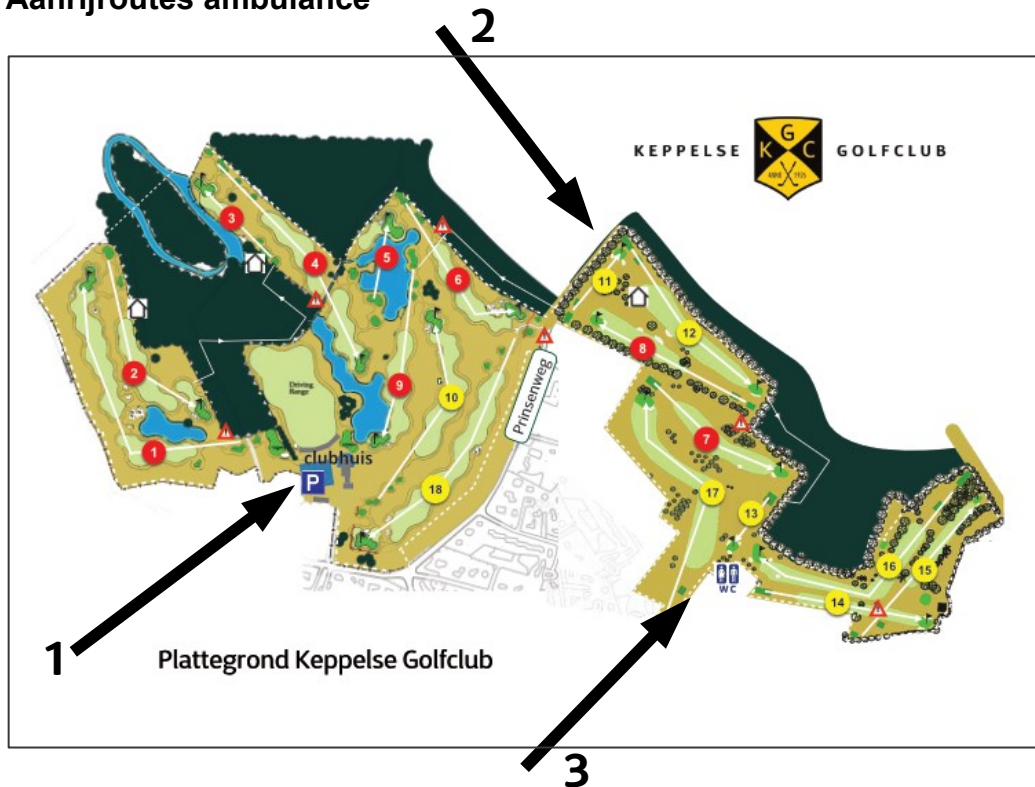

## Aanrijroutes ambulance

### 1. Voor holes 1 t/m 6, 9, 10 en 18:

via de toegangsweg naast de kerk; **Burg. Vrijlandweg 35** te Hoog-Keppel.

### 2. Voor holes 7, 8, 11 en 12:

via de doorgang in het bos aan de **Prinsenweg 16**, langs hole 11, ± 65m voorbij of voor de oversteek.

### 3. Voor holes 13 t/m 17:

via greenkeepersloods aan de **A.G. Noyweg**, (tussen nummer 53 en 59).